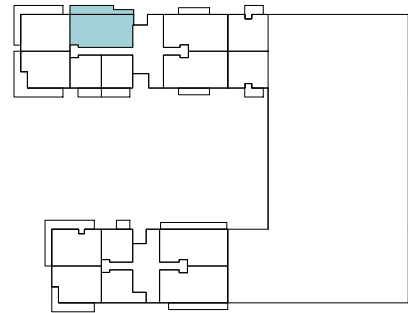

by Prime Kapital

**3 CAMERE
3R7P**

- Nr. camere 3

- Clădire C

- Etaj P

- Suprafață construită locuință 82.2m²

- Suprafață construită balcon 25.5m²

- Suprafață construită totală 107.7m²

SUPRAFEȚE UTILE

- ① living 20.3 m²
- ② bucatărie 6.5 m²
- ③ baie 2.4 m²
- ④ hol 10.0 m²
- ⑤ dormitor 14.6 m²
- ⑥ dormitor 13.4 m²
- ⑦ baie 4.7 m²

Total Suprafață utilă 71.9 m²
Suprafață utilă curte 25.0 m²

K BOX