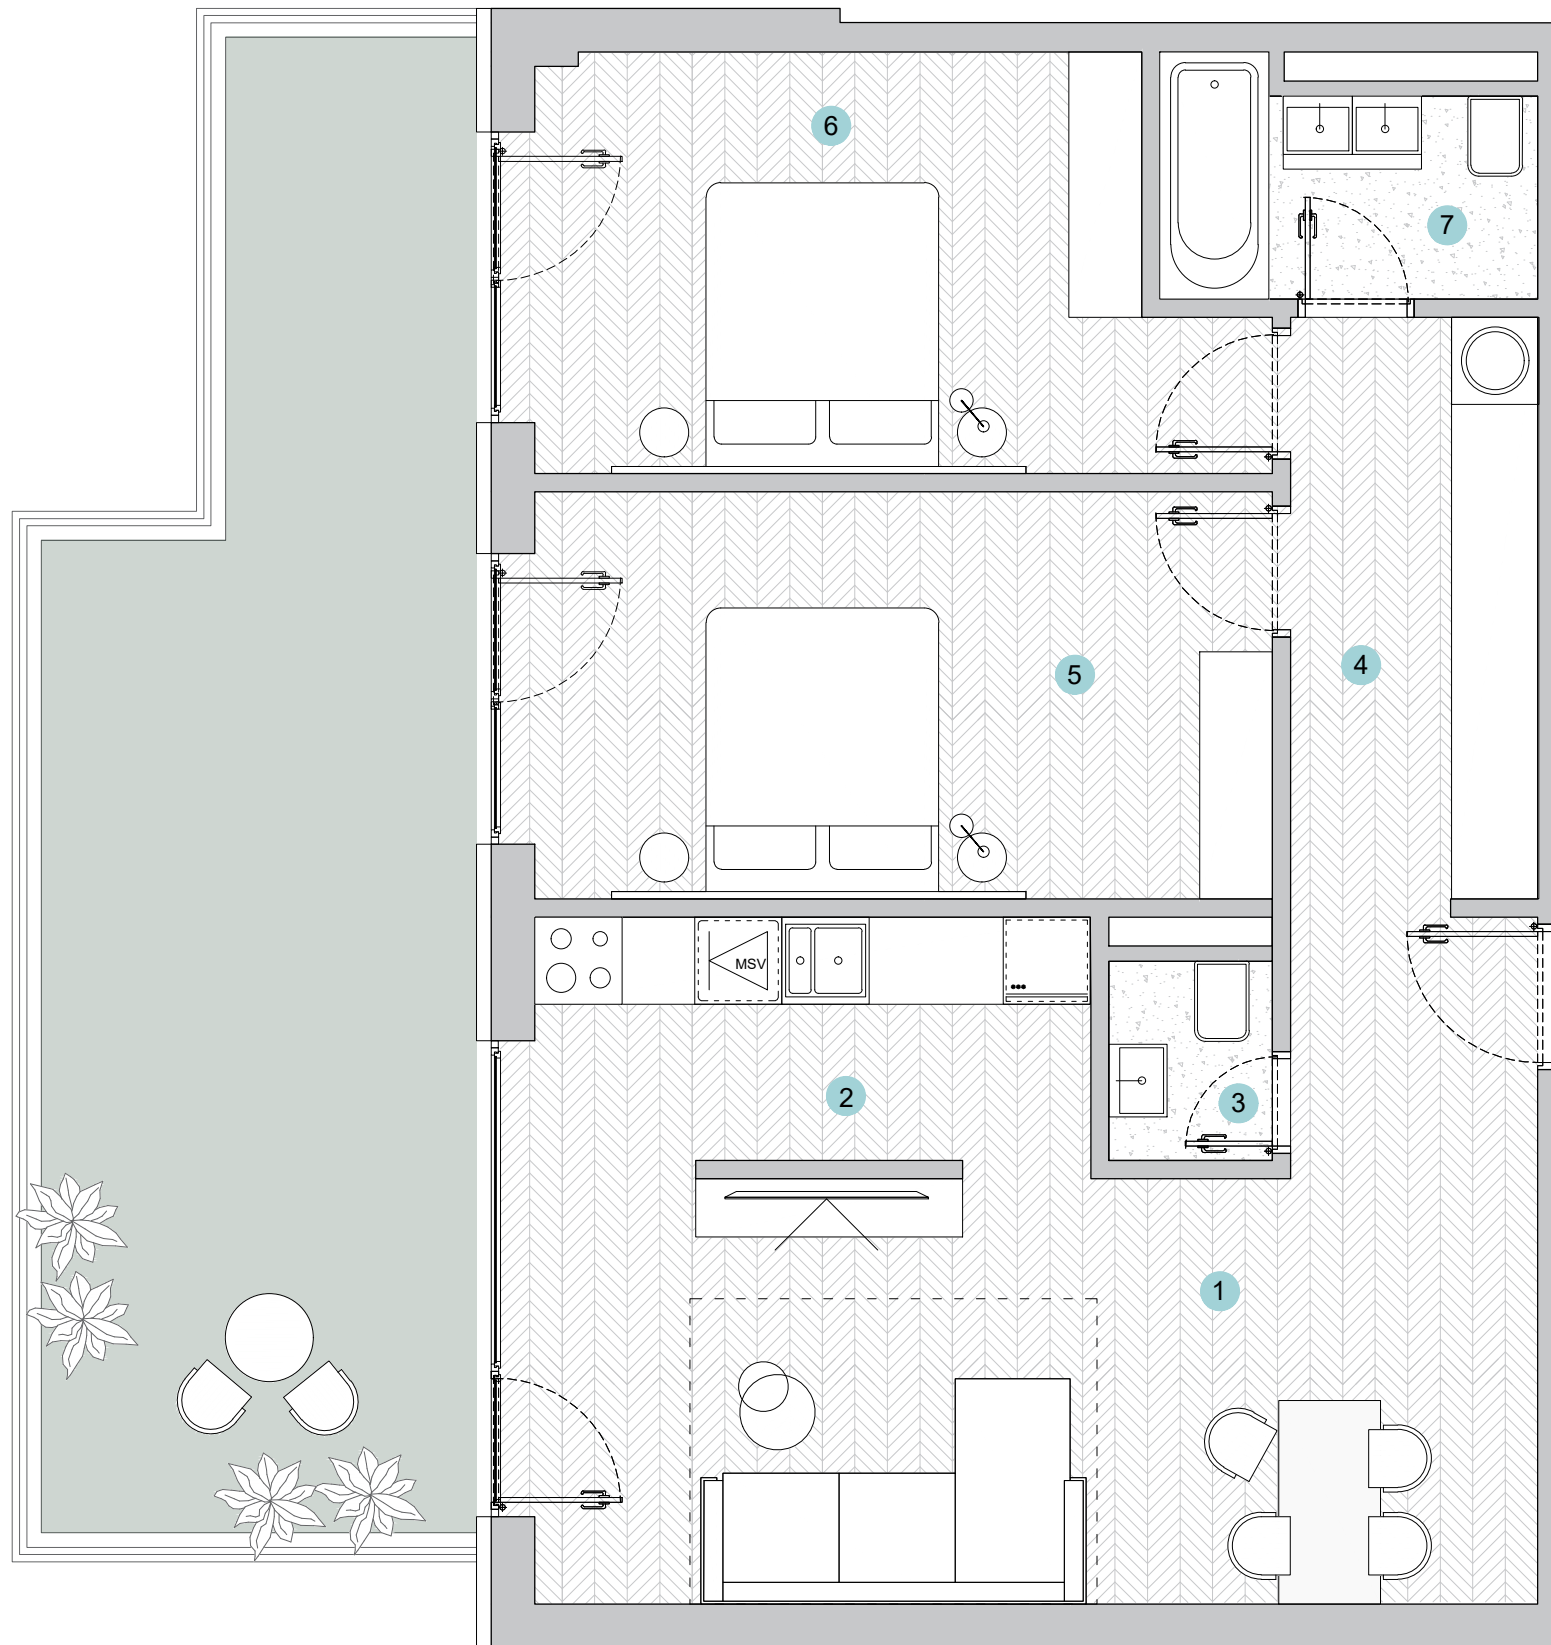

by Prime Kapital

**3 CAMERE
3R7P**

- Nr. camere 3

- Clădire C

- Etaj P

- Suprafață construită locuință 82.2m²

- Suprafață construită balcon 25.5m²

- Suprafață construită totală 107.7m²

SUPRAFEȚE UTILE

- ① living 20.3 m²
- ② bucatărie 6.5 m²
- ③ baie 2.4 m²
- ④ hol 10.0 m²
- ⑤ dormitor 14.6 m²
- ⑥ dormitor 13.4 m²
- ⑦ baie 4.7 m²

Total Suprafață utilă 71.9 m²
Suprafață utilă curte 25.0 m²

K BOX