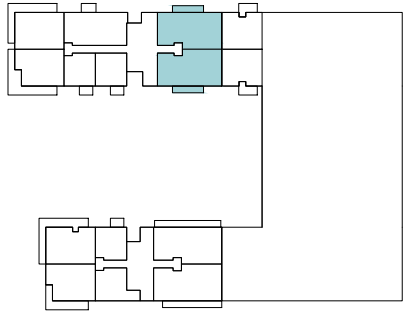

by Prime Kapital

**4 CAMERE
4R2**

○ Nr. camere	4
○ Clădire	C
○ Etaj	P
○ Suprafață construită locuință	115.5m ²
○ Suprafață construită curte	42.1m ²
○ Suprafață construită totală	157.6m ²

SUPRAFEȚE UTILE

① living + bucatarie	40.7 m ²
② hol	5.3 m ²
③ baie	3.6 m ²
④ dormitor	12.7 m ²
⑤ dormitor	11.6 m ²
⑥ dormitor	17.3 m ²
⑦ baie	4.1 m ²

Total Suprafață utilă	95.3 m ²
Suprafață utilă curte	43.2 m ²