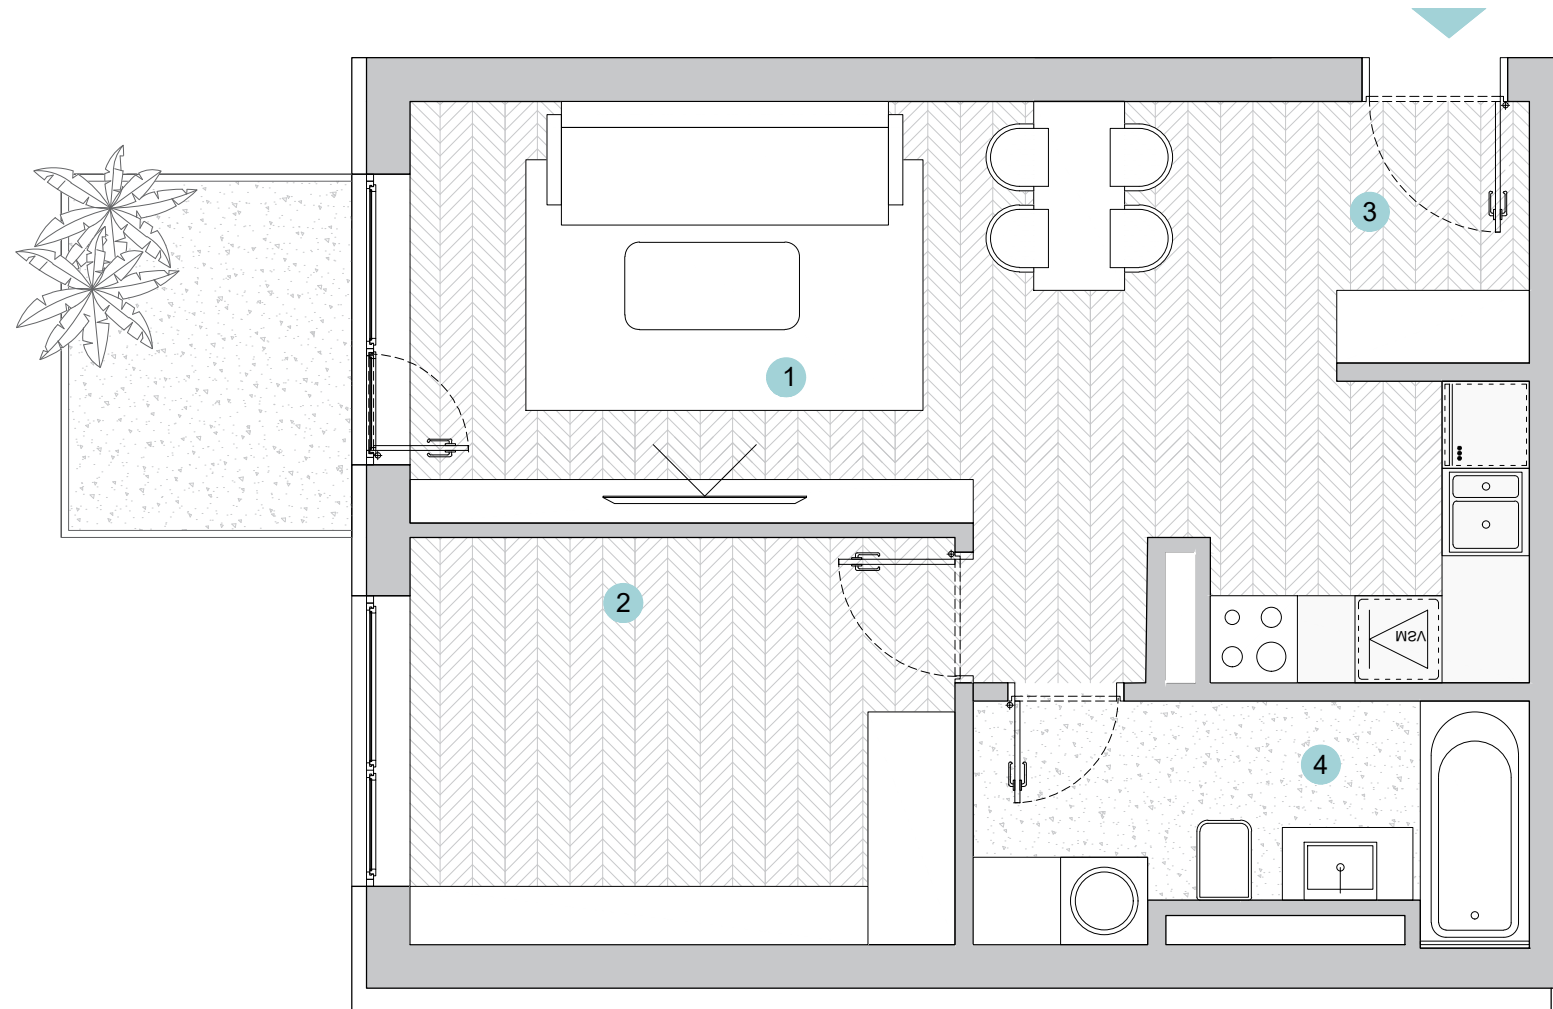

by Prime Kapital

STUDIO S07

○ Nr. camere	1
○ Clădire	A,D
○ Etaj	4-10
○ Suprafață construită locuință	51.7m ²
○ Suprafață construită balcon	5.0m ²
○ Suprafață construită totală	56.7m ²

SUPRAFEȚE UTILE

① living + bucătărie	23.7 m ²
② camera	11.4 m ²
③ hol	2.2 m ²
④ baie	5.8 m ²

Total Suprafață utilă	43.1 m ²
Suprafață utilă Balcon	5.2 m ²

K BOX