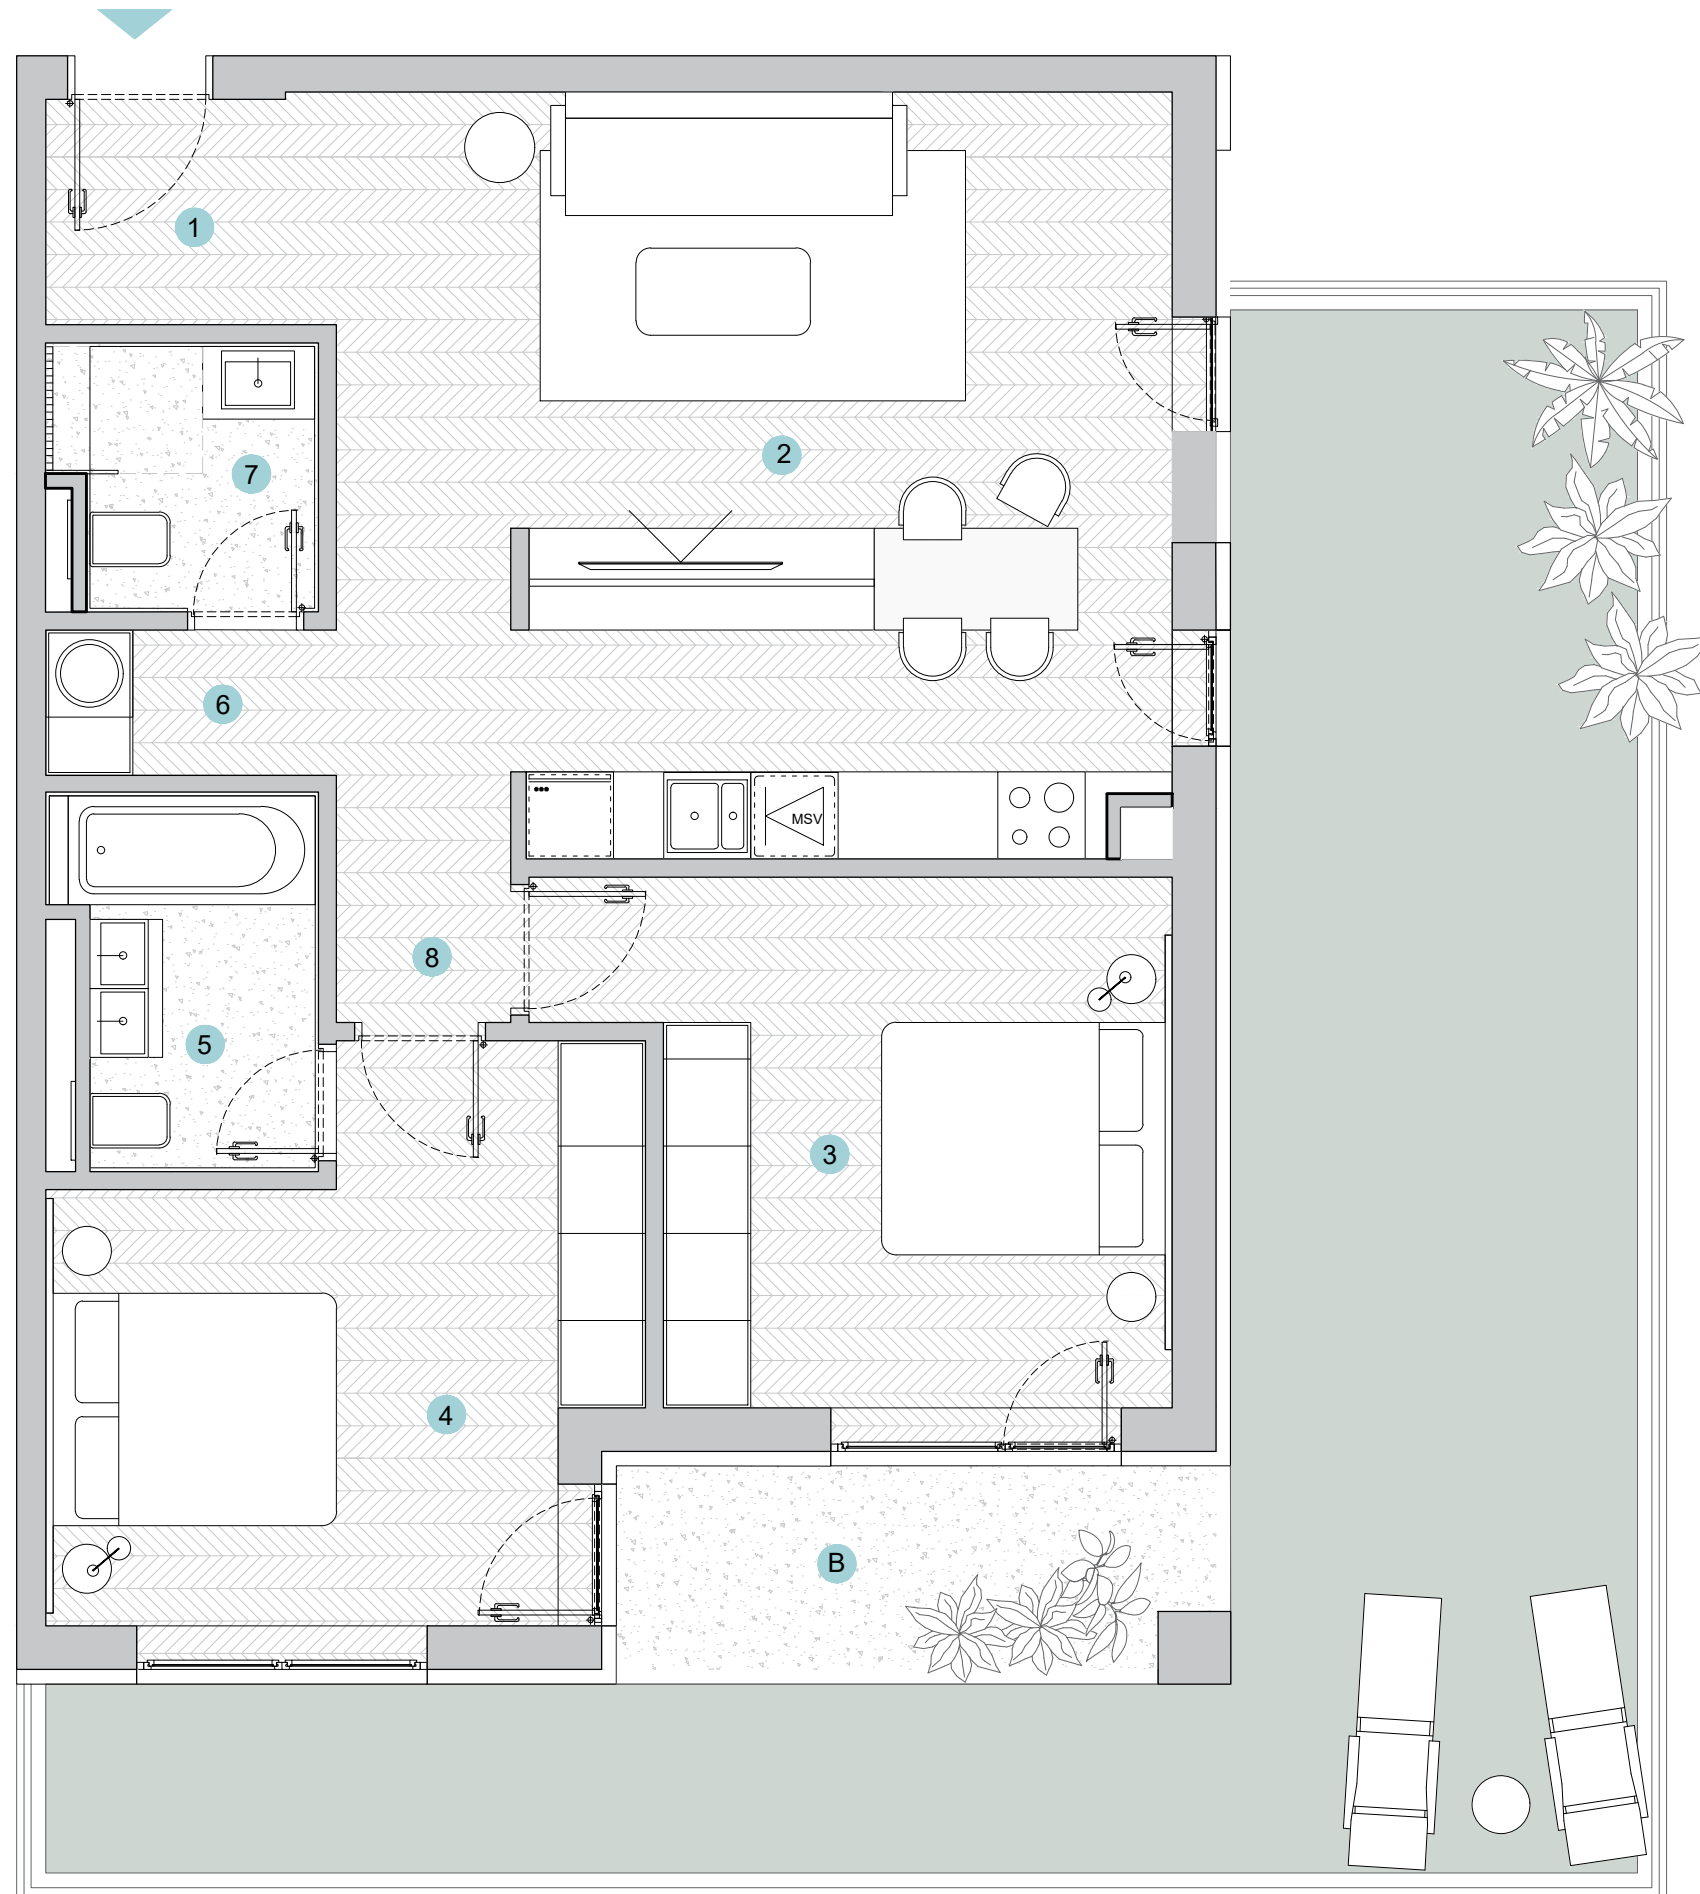

by Prime Kapital

**3 CAMERE
3R3P2**

○ Nr. camere	3
○ Clădire	C
○ Etaj	P
○ Suprafață construită locuință	86.0m ²
○ Suprafață construită curte	51.9m ²
○ Suprafață construită totală	137.9m ²

SUPRAFEȚE UTILE

① hol	2.7m ²
② living+bucătărie	30.6m ²
③ dormitor	14.0m ²
④ dormitor	14.2m ²
⑤ baie	4.4m ²
⑥ hol	2.1 m ²
⑦ baie	3.3m ²
⑧ hol	1.6m ²
Total Suprafață utilă	72.9m²
Suprafață utilă curte	52.3m²

K BOX

Prezentul material de prezentare are caracter informativ și poate suferi modificări rezonabile.