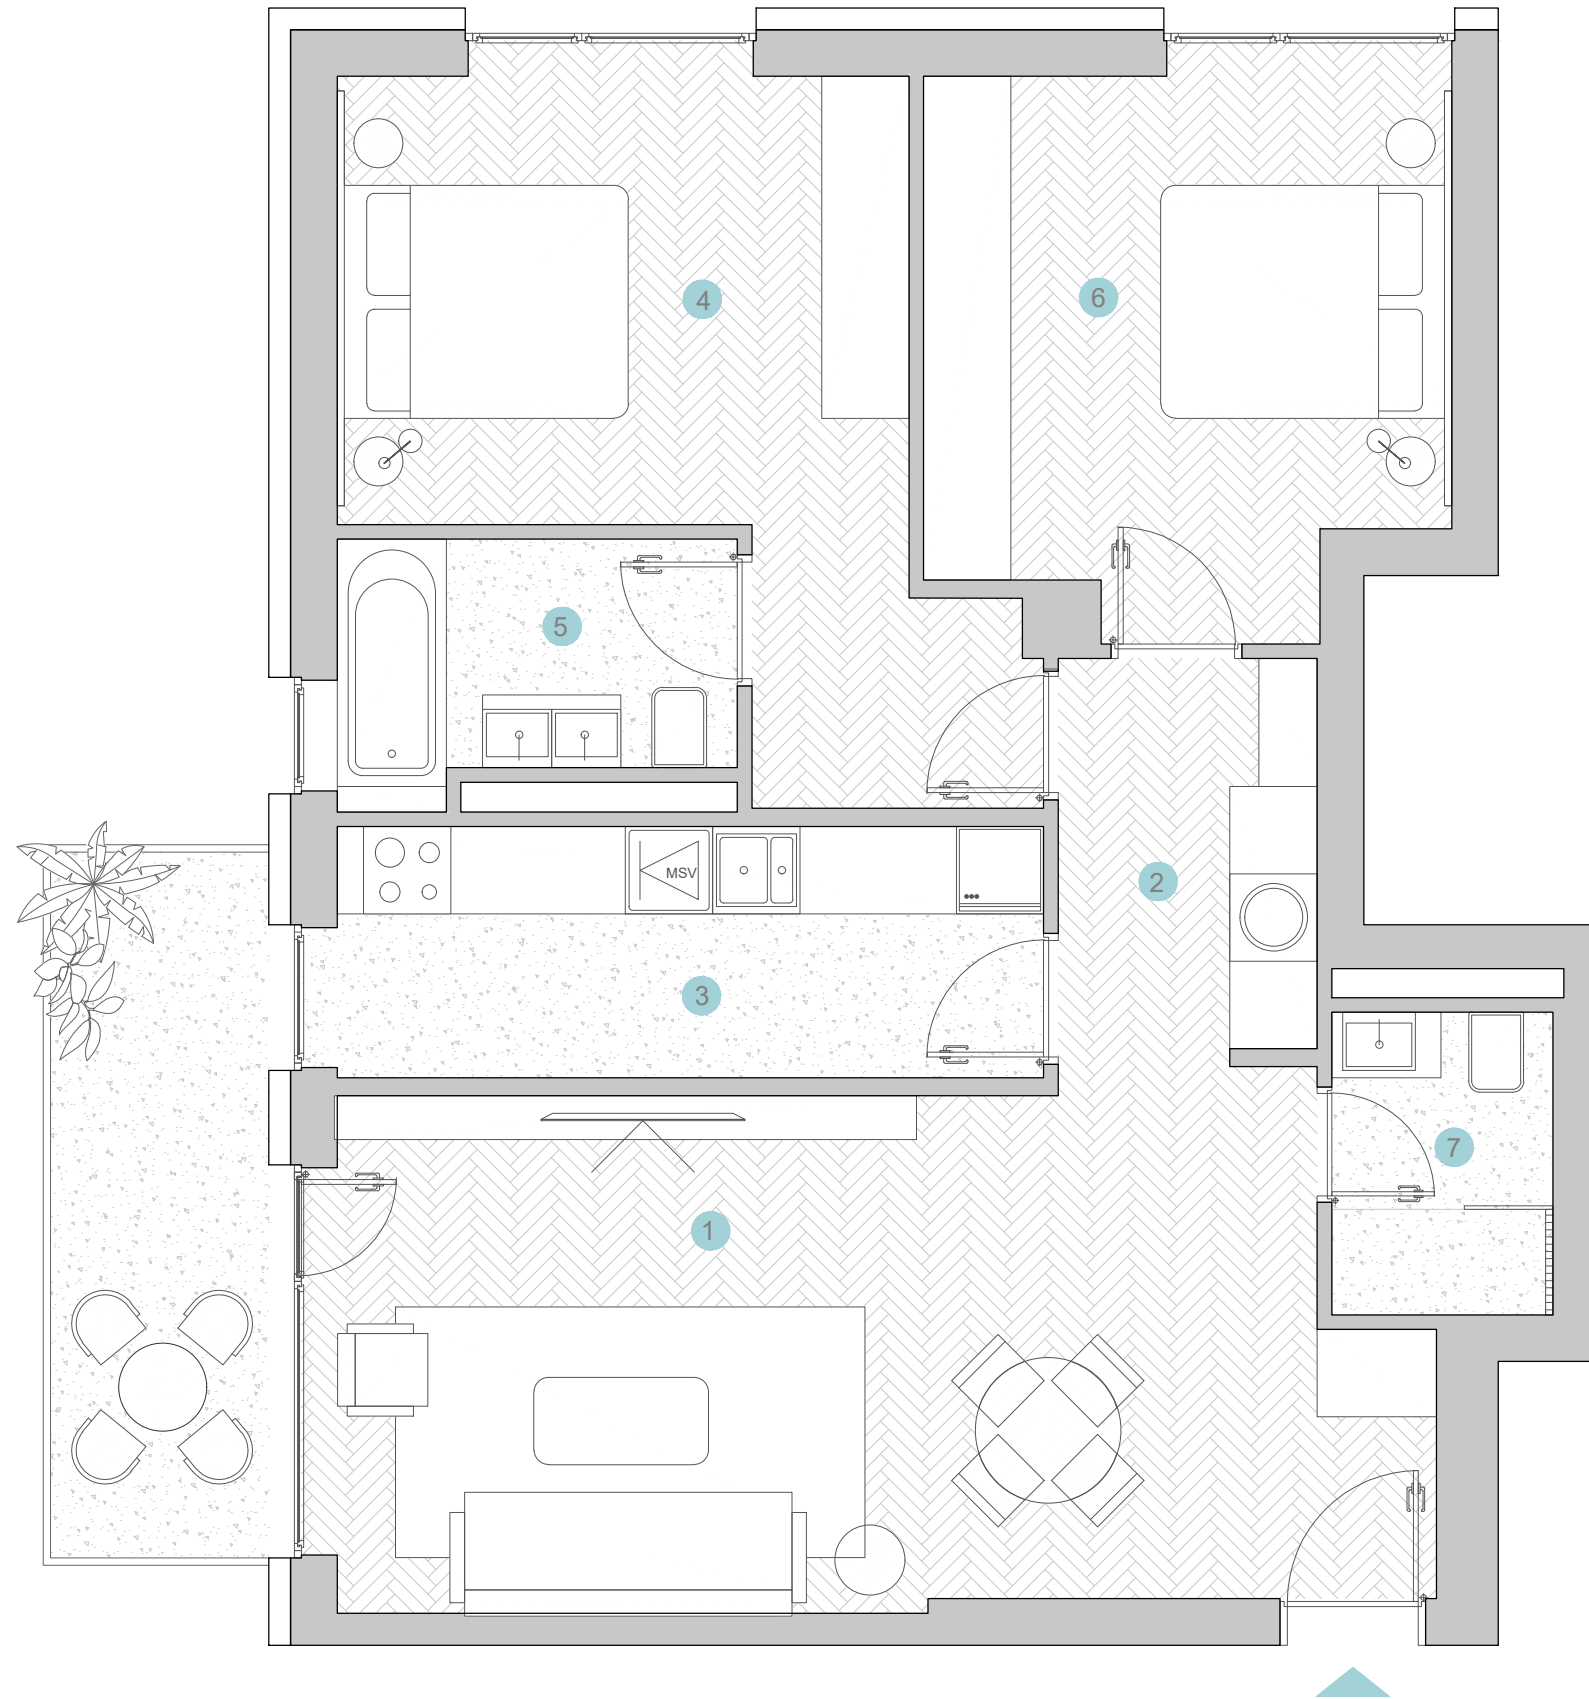

SILK
DISTRICT

by Prime Kapital

3 CAMERE
3R1A

○ Nr. camere	3
○ Clădire	A,D
○ Etaj	3-11
○ Suprafață construită locuință	92.1m ²
○ Suprafață construită balcon	7.7 m ²
○ Suprafață construită totală	99.7 m ²

SUPRAFEȚE UTILE

① living+dining	26.2m ²
② hol	4.9m ²
③ bucatărie	8.6m ²
④ dormitor	16.0m ²
⑤ baie	4.5m ²
⑥ dormitor	16.0m ²
⑦ baie	3.2 m ²
Total Suprafață utilă	76.8 m ²
Suprafață utilă balcon	7.3 m ²

K BOX