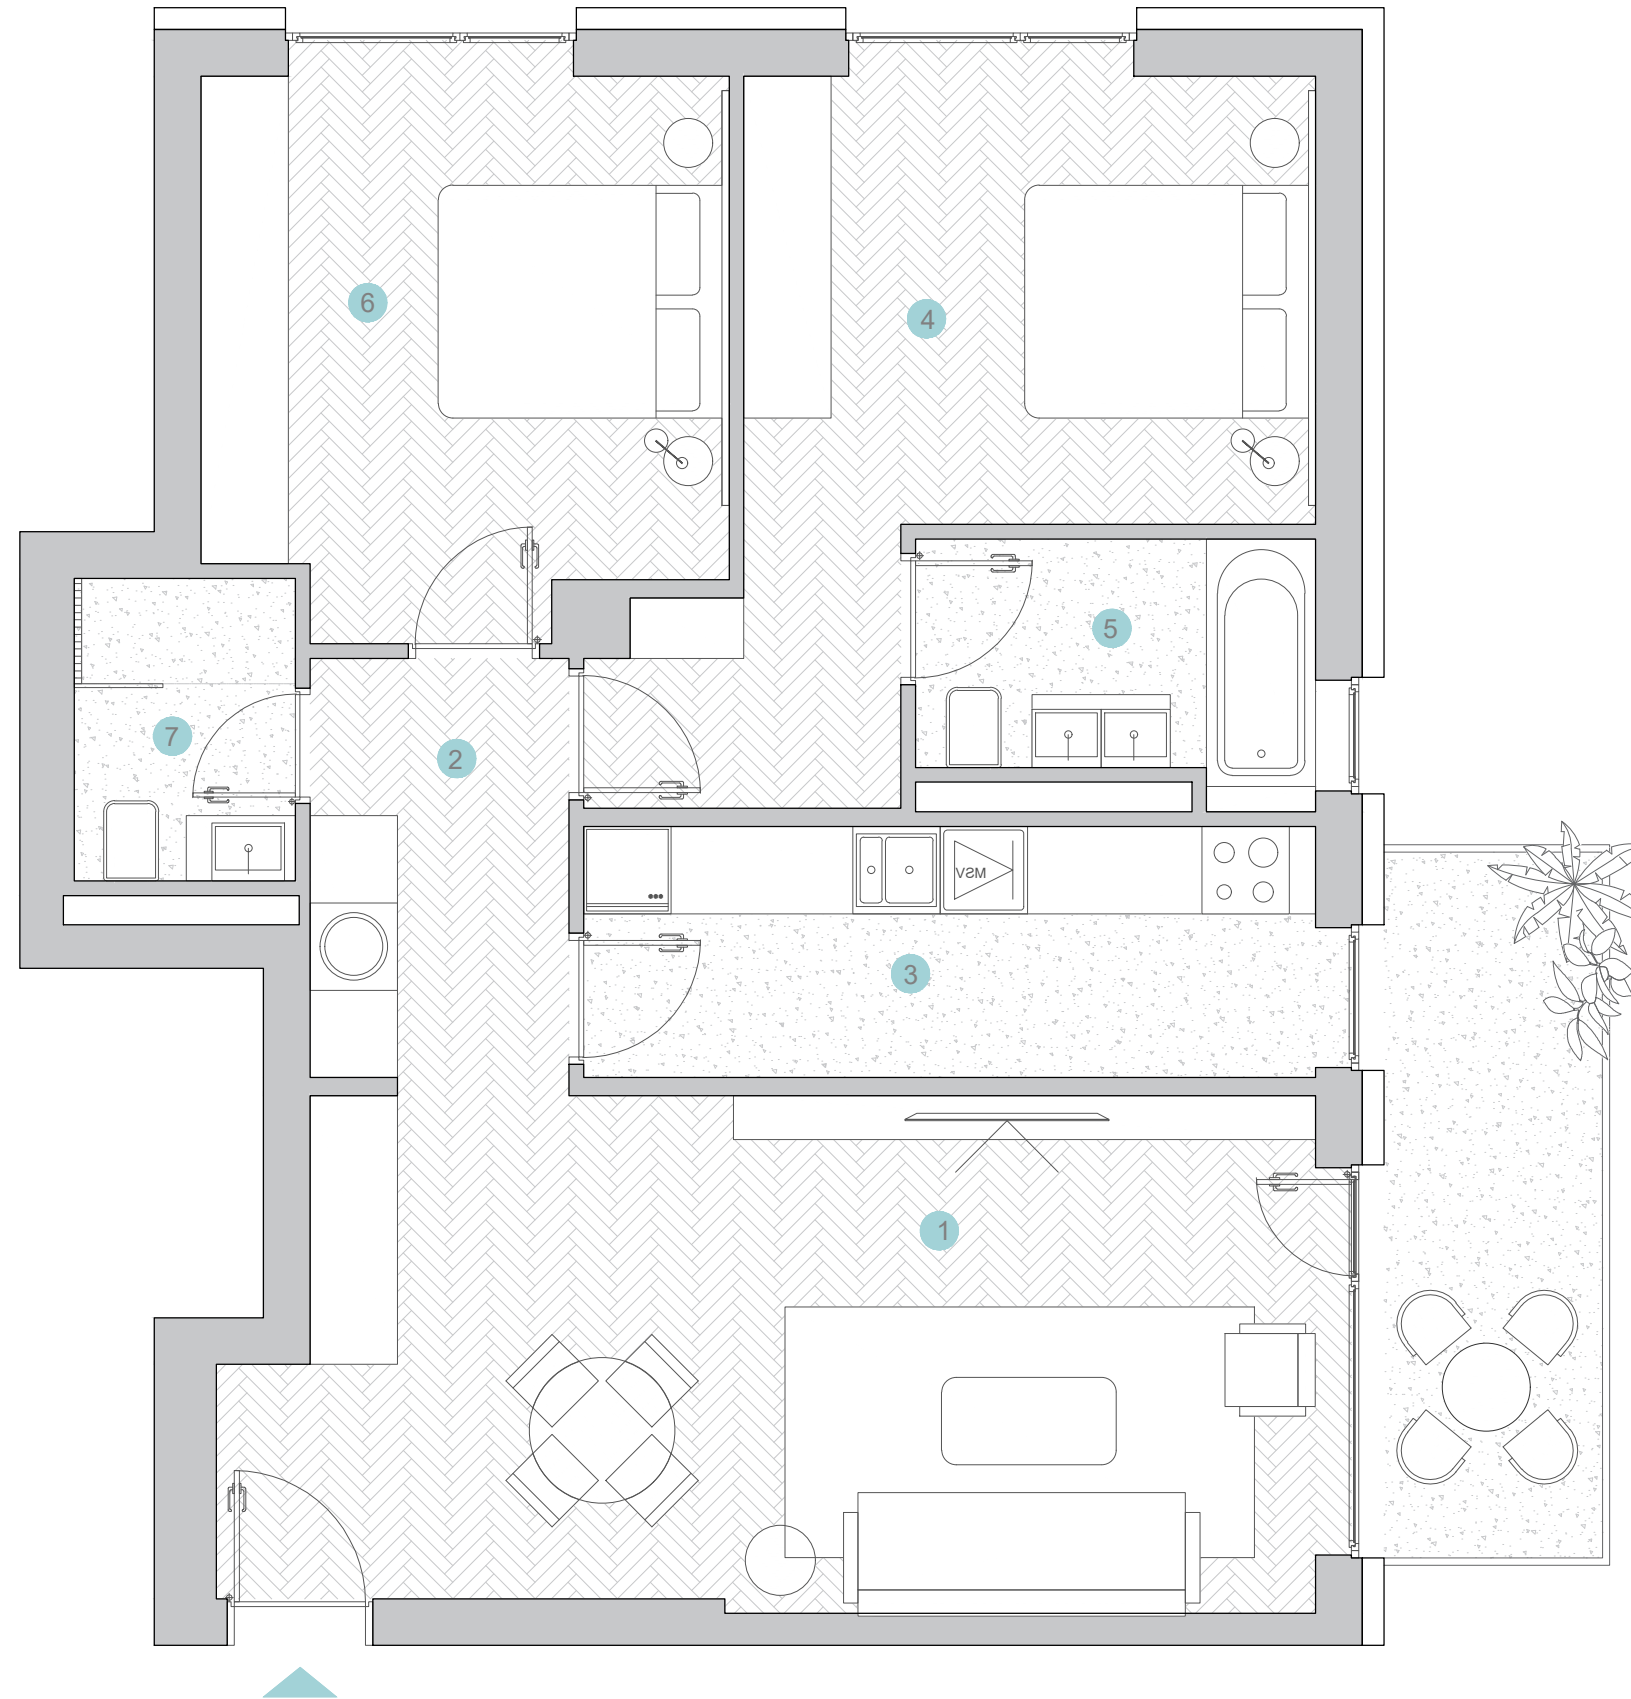

by Prime Kapital

**3 CAMERE
3R1B**

○ Nr. camere	3
○ Clădire	A,D
○ Etaj	3-11
○ Suprafață construită locuință	93.0m ²
○ Suprafață construită balcon	7.7m ²
○ Suprafață construită totală	100.7m ²

SUPRAFEȚE UTILE

① living+dining	26.0m ²
② hol	5.3m ²
③ bucatărie	8.9m ²
④ dormitor	16.1m ²
⑤ baie	4.5m ²
⑥ dormitor	13.7m ²
⑦ baie	3.2m ²
Total Suprafață utilă	77.7m ²
Suprafață utilă balcon	7.3 m ²

K BOX