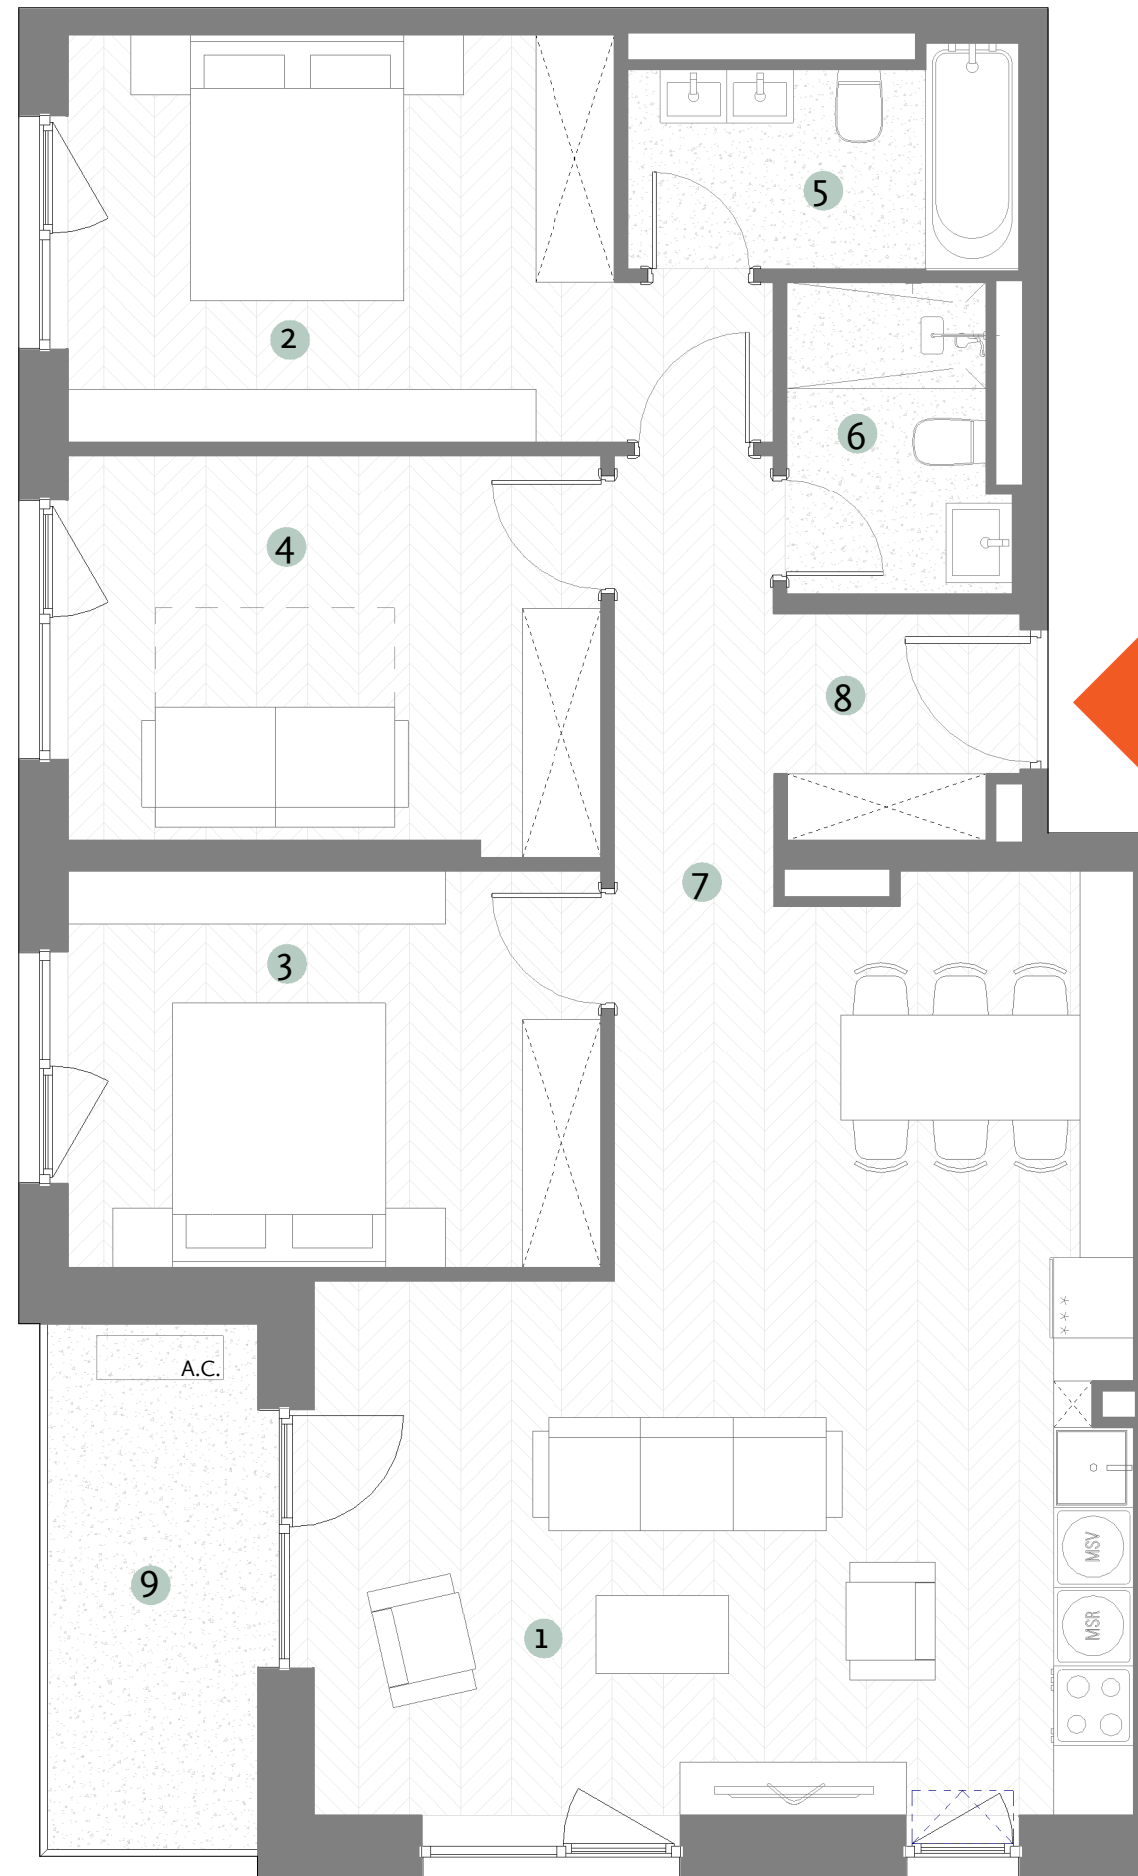

APARTAMENT 3 CAMERE TIP 3R12A

SUPRAFETE UTILE

1	CAMERA DE ZI + LOC DE LUAT MASA + BUCATARIE	36.9 m ²
2	DORMITOR	14.1 m ²
3	DORMITOR	12.0 m ²
4	BIROU	11.8 m ²
5	BAIE	4.6 m ²
6	BAIE	3.7 m ²
7	HOL	3.7 m ²
8	HOL	3.0 m ²
TOTAL SUPRAFATA UTILA		89.8 m ²
9	BALCON	6.6 m ²

NR. CAMERE APARTAMENT	CLADIRE	NIVEL	DENUMIRE	SUPRAFATA CONSTRUITA	TIP APARTAMENT
3	R4	ET 09 - 11	LOCUINTA	106.4 m ²	3R12A
3	R4	ET 09 - 11	BALCON	6.6 m ²	3R12A
TOTAL SUPRAFETE CONSTRUIE				113.0 m ²	

Prezentul material de prezentare are caracter informativ si poate suferi modificari rezonabile.
Prezentarea si pozitionarea mobilierului si electrocasnicelor sunt in scop orientativ si nu creeaza obligatii in sarcina vanzatorului.